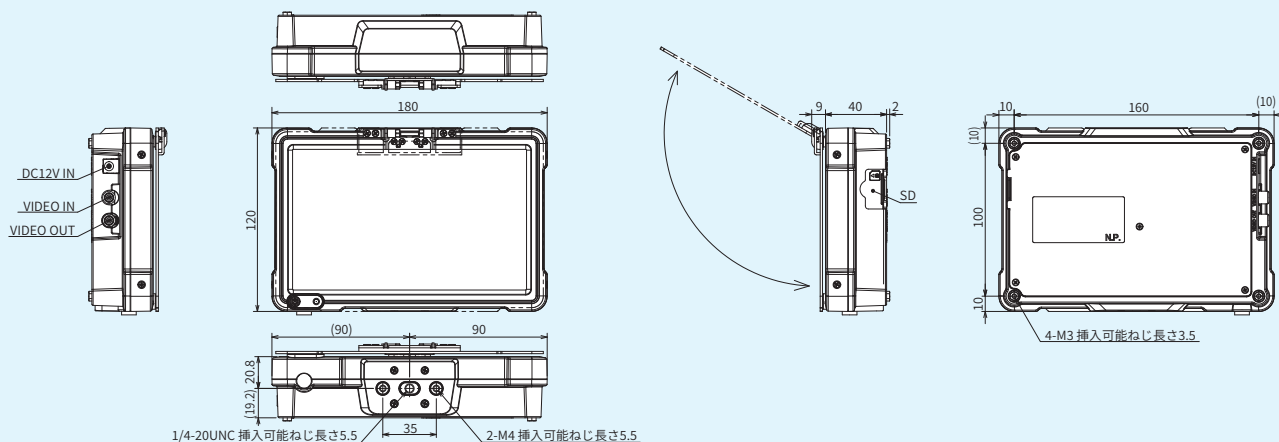

モニタレコーダー

VR700

NEW

概要

バッテリーを内蔵した7型タッチパネル付きTFTモニタレコーダーです。
アナログ方式映像(NTSC/PAL)の録画・再生機能や画像の無線LAN通信機能などを装備しています。

特長

使いやすさ

- 映像入力
 - CVBS信号(NTSC/PAL)に対応
- 表示と操作
 - 7型タッチパネル付きTFT液晶採用
 - タッチパネルによる直感的操作
- 記録メディア
 - SDHC(4GB~32GB)~SDXC(64GB~256GB)対応
- 内蔵バッテリーで4時間以上動作可能(出荷時標準値)

多彩な機能

- 入力映像の録画/再生(動画/静止画)
- 無線LAN通信で携帯端末での映像確認、本体操作が可能
- 位置情報を設定可能(画像データに位置情報記録)
- 静止画への文字入力/保存が可能(英数字、記号)

オプション

- ACアダプタ(12V/2.5A)

外形図

仕様

白黒/カラー		カラー
モデル		VR700
項目		
表示デバイス		7型タッチパネル付きTFT LCD
表示画面サイズ		152.4(H) × 91.44(V) mm
解像度		800(H) × 480(V) ドット
バックライト		LED(白色)
タッチパネル		投影型静電容量方式
映像入力	信号フォーマット	NTSC/PAL
	レベル	1.0V(p-p) ± 10% (75Ω終端)
	信号数	RCA 1系統
映像出力	信号フォーマット	NTSC/PAL(入力フォーマットに依存)
	レベル	1.0V(p-p) ± 10% (75Ω終端)
	信号数	RCA 1系統
白輝度		340 cd/m ² (min)
視野角		各方向 80° (typ)
記録・再生方式	静止画	JPEG
	動画	AVI
記録メディア		SDHC(4GB)~SDXC(256GB)
無線LAN		IEEE802.11 b/g/n 準拠
電源		DC12V ± 5%
消費電力	回路のみ	12V / 1.0A 以下
	電源OFF時の充電中	12V / 1.6A 以下
内蔵バッテリー		Li-ion バッテリー 14.4V 3,150mAh 200g
周囲条件		0°C ~ 40°C / 30% ~ 90% RH (非結露)
外形寸法		180(W) × 120(H) × 40(D) mm (突起部、フード除く)
質量		1.0kg ± 0.2kg