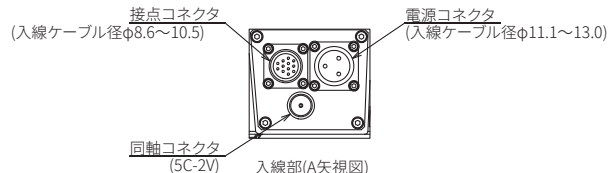

■ 業界最小クラス*

ワイパ付きケース一体小型構造

■ 光学30倍電動ズームレンズ搭載

外部シリアル制御で、地上にて画角調整可能

■ 丸型防水コネクタ使用

ケーブル接続や保守作業時における、高所作業時間を短縮

■ 高精細・高感度

2メガピクセルCMOSセンサ搭載
最低被写体照度:0.0008 lx(白黒)

KA2020B 外観図

仕様

仕様			
カメラ部	撮像素子	1/2.8型 CMOSセンサ	
	有効画素数	約213万画素(サイドカット表示)	
	映像出力	VBS1.0V (p-p) 75Ω不平衡 NTSC方式	
	最低被写体照度	カラー	0.01 lx (F1.6, AGC Max, 1/30s, 高感度ON)
		カラー	0.0013 lx (F1.6, AGC Max, 1/4s, 高感度ON)
		白黒	0.0008 lx (F1.6, AGC Max, 1/4s, 高感度ON)
	解像度	720 x 480	
	映像S/N	50dB以上	
	高感度	OFF / ON	
	高感度モード	2, 4, 8, 16, 32倍	
	ホワイトバランス	AUTO / ATW / Indoor / Outdoor	
	フリッカ補正	有り(1/100秒電子シャッタ)	
	ノイズリダクション	OFF / ON	
	逆光補正	OFF / ON	
	WDR	OFF / ON	
Day/Night	AUTO / MANU(カラー固定/白黒固定)		
レンズ部	焦点距離	f = 4.3mm~129mm (30倍)	
	画角	水平:約47.8°(広角時)~1.7°(望遠時)	
		垂直:約35.9°(広角時)~1.3°(望遠時)	
	最大口径比	F1.6(広角端)	
	リモート制御	ズーム / フォーカス(調整時のみ有効)	
	フォーカス	手動 / フルオート	
	IR照明補正	OFF / ON(波長850nmのみ有効)	
主材質	アルミニウム合金		
表面処理	ウレタン樹脂焼付塗装		
その他	ワイパ、デフロスタ付き		
入出力	電源	1ch(防水コネクタ)(推奨ケーブル:600V CVケーブル 3.5[□]-3C)	
	接点または制御	1ch(防水コネクタ)(推奨ケーブル:CPEV-Sケーブル 0.65mm-5P)	
	映像	1ch(同軸防水コネクタ)(推奨ケーブル:75Ω不平衡同軸ケーブル 5C-2V)	
制御	制御項目	ワイパ	
	制御方式	接点 / シリアル制御(RS-232C)	
	制御距離	RS-232C 距離:15m 最大接続数:1台	
保護等級	IP66 (JIS C 0920)		
周囲温度	標準仕様 : -10°C ~ +40°C オプションヒータ 搭載時: -30°C ~ +40°C		
周囲湿度	90%RH以下(結露無きこと)		
所要電源	AC100V 50/60Hz		
消費電力	最大時 13W以下(オプション:寒冷地用ヒータ除く)		
質量	3kg以下		
外形寸法	105(W) x 125(H) x 270(D) mm(突起部含まず)		
オプション	専用雲台、寒冷地用ヒータユニット