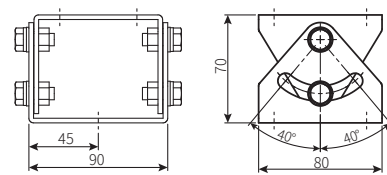

HM-KA2000(オプション) 外観図

* 2021年3月現在 ワイパ付き屋外ケース一体構造カメラとして(当社調べ)

安全に関するご注意

正しく安全にお使いいただくため、ご使用前に必ず「取扱説明書」と「安全上のご注意」をよくお読みください。

- 資料の内容はお断りなしに変更することがありますのでご了承ください。
- 本製品を国外に輸出される場合には、外国為替および外国貿易管理法の規程をご確認の上、必要な手続きをお取りください。なお、ご不明な場合は、弊社担当営業にお問い合わせください。
- 本カタログに掲載の製品名称は、それぞれの各社が商標として使用している場合があります。
- 本製品の使用または使用不能から生ずる付随的な損害(事業利益の損失、事業の中断など)に対する補償には応じかねます。ご了承ください。
- お客様が撮影した画像のうち、個人を特定できるものは個人情報となりますので、お取扱いには十分配慮願います。
- 著作権・肖像権についてのご注意: お客様が撮影した画像を権利者に無断で使用、開示、頒布または展示等を行うと著作権・肖像権等の侵害となる場合があります。なお、実演や興行、展示物などの中には、監視などの目的があっても、撮影を制限している場合がありますのでご注意ください。また、著作権の対象となっている画像やファイルの伝送は、著作権法で許容された範囲内での使用に限られますのでご注意ください。
- 本製品は国内用です。

東芝テリー株式会社

本社・営業部 第2営業担当

〒191-0065 東京都日野市旭が丘4-7-1 Tel 042-589-7541

関西支店 〒651-0087 神戸市中央区御幸通4-2-20 三宮中央ビルディング10階 Tel 078-241-7717

中部支店 〒451-0064 名古屋市中区西2-33-10 東芝名古屋ビル Tel 052-524-0223

- 製品の色は、印刷の具合で実物と若干異なる場合があります。
- 製品のデザイン・仕様・補修用性能部品などは改善のため予告なく変更することがあります。

最新情報はHPからご覧いただけます。

<https://www.toshiba-teli.co.jp/>

このカタログの内容は2021年3月現在のものです。
4000-0416-2103