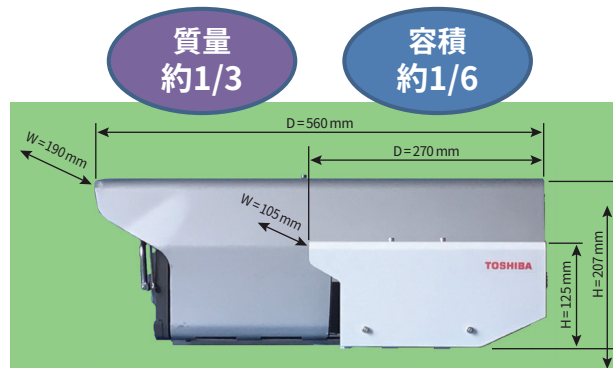

<当社KH6000WDHとのサイズ比較>