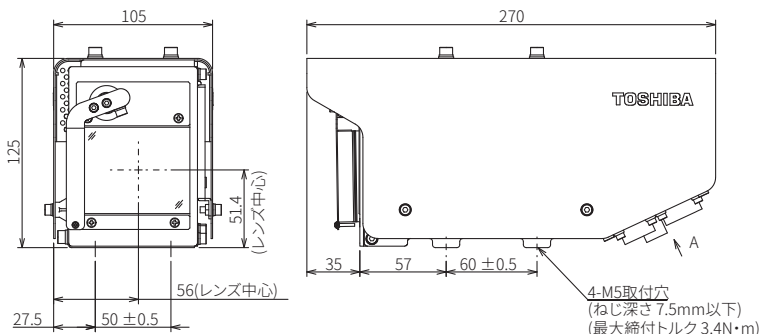

■ 業界最小クラス*

ワイパ付きケース一体小型構造

■ 光学30倍電動ズームレンズ搭載

外部シリアル制御で、地上にて画角調整可能

■ 丸型防水コネクタ使用

ケーブル接続や保守作業時における、高所作業時間を短縮

■ 高精細・高感度

2メガピクセルCMOSセンサ搭載
最低被写体照度:0.0008 lx(白黒)

KA2020B 外観図

仕様

仕様			
カメラ部	撮像素子	1/2.8型 CMOSセンサ	
	有効画素数	約213万画素(サイドカット表示)	
	映像出力	VBS1.0V (p-p) 75Ω不平衡 NTSC方式	
	最低被写体照度	カラー	0.01 lx (F1.6, AGC Max, 1/30s, 高感度ON)
		カラー	0.0013 lx (F1.6, AGC Max, 1/4s, 高感度ON)
		白黒	0.0008 lx (F1.6, AGC Max, 1/4s, 高感度ON)
	解像度	720 x 480	
	映像S/N	50dB以上	
	高感度	OFF / ON	
	高感度モード	2, 4, 8, 16, 32倍	
	ホワイトバランス	AUTO / ATW / Indoor / Outdoor	
	フリッカ補正	有り(1/100秒電子シャッタ)	
	ノイズリダクション	OFF / ON	
	逆光補正	OFF / ON	
	WDR	OFF / ON	
Day/Night	AUTO / MANU(カラー固定/白黒固定)		
レンズ部	焦点距離	f = 4.3mm~129mm (30倍)	
	画角	水平:約47.8°(広角時)~1.7°(望遠時)	
		垂直:約35.9°(広角時)~1.3°(望遠時)	
	最大口径比	F1.6(広角端)	
	リモート制御	ズーム / フォーカス(調整時のみ有効)	
	フォーカス	手動 / フルオート	
	IR照明補正	OFF / ON(波長850nmのみ有効)	
主材質	アルミニウム合金		
表面処理	ウレタン樹脂焼付塗装		
その他	ワイパ、デフロスタ付き		
入出力	電源	1ch(防水コネクタ)(推奨ケーブル:600V CVケーブル 3.5[□]-3C)	
	接点または制御	1ch(防水コネクタ)(推奨ケーブル:CPEV-Sケーブル 0.65mm-5P)	
	映像	1ch(同軸防水コネクタ)(推奨ケーブル:75Ω不平衡同軸ケーブル 5C-2V)	
制御	制御項目	ワイパ	
	制御方式	接点 / シリアル制御(RS-232C)	
	制御距離	RS-232C 距離:15m 最大接続数:1台	
保護等級	IP66 (JIS C 0920)		
周囲温度	標準仕様 : -10°C ~ +40°C オプションヒータ 搭載時: -30°C ~ +40°C		
周囲湿度	90%RH以下(結露無きこと)		
所要電源	AC100V 50/60Hz		
消費電力	最大時 13W以下(オプション:寒冷地用ヒータ除く)		
質量	3kg以下		
外形寸法	105(W) x 125(H) x 270(D) mm(突起部含まず)		
オプション	専用雲台、寒冷地用ヒータユニット