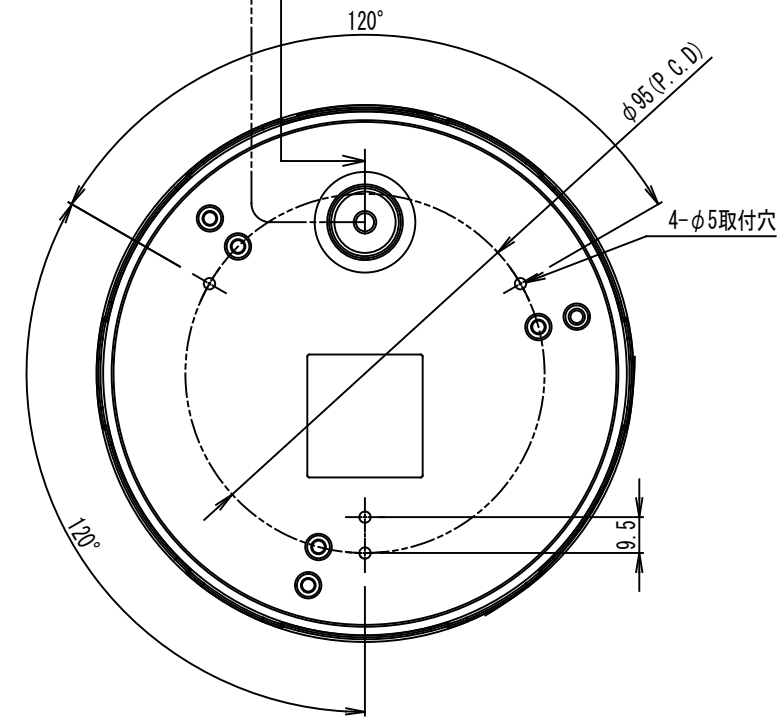

VA066224 (A)

記号 SYM	ゾーン ZONE	記 事 DESCRIPTION	年 月 日 DATE	変 更 者 REVD	承 認 APPD
-----------	-------------	-----------------------	---------------	---------------	-------------

承認 APPROVED BY	第三角法 3RD ANGLE PROJECTION	公差 TOLERANCE	名称 TITLE AHDカメラ(ドーム型) VC9450 外觀図
検図 CHECKED BY	単位 UNIT mm, g	尺度 SCALE 1 : 2	形番号 MODEL NO.
検図 CHECKED BY	東芝テリ株式会社 TOSHIBA TELI CORPORATION		図面番号 DRAWING NO. VA066224
設計 DESIGNED BY	製図 DRAWN BY		変更縮図 REV. MARK REDUCE (A)