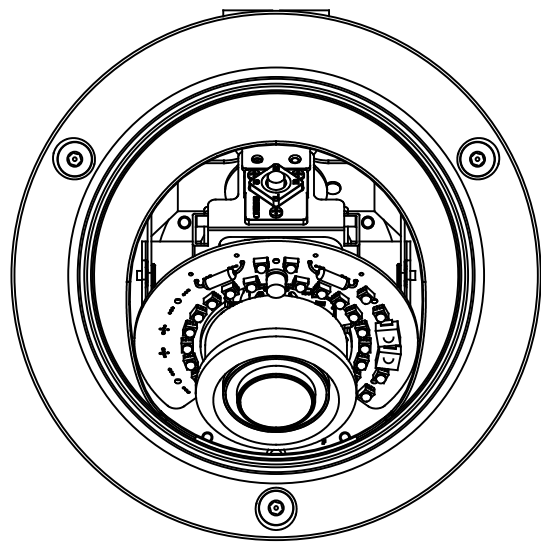

VA066224 (A)

記号 SYM	ゾーン ZONE	記 事 DESCRIPTION	年 月 日 DATE	変 更 者 REVD	承 認 APPD
-----------	-------------	-----------------------	---------------	---------------	-------------

承認 APPROVED BY	第三角法 3RD ANGLE PROJECTION	公差 TOLERANCE	名称 TITLE AHDカメラ(ドーム型) VC9450 外觀図
検図 CHECKED BY	単位 UNIT mm, g	尺度 SCALE 1 : 2	形番号 MODEL NO.
検図 CHECKED BY	東芝テリ株式会社 TOSHIBA TELI CORPORATION		図面番号 DRAWING NO. VA066224
設計 DESIGNED BY	製図 DRAWN BY		変更縮図 REV. MARK REDUCE (A)