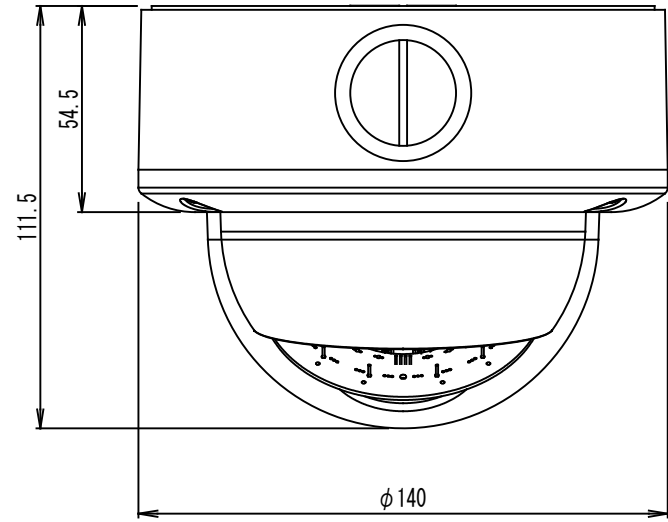

VA066224 (A)

記号 SYM	ゾーン ZONE	記 事 DESCRIPTION	年 月 日 DATE	変 更 者 REVD	承 認 APPD
-----------	-------------	-----------------------	---------------	---------------	-------------

承認 APPROVED BY	第三角法 3RD ANGLE PROJECTION	公差 TOLERANCE	名称 TITLE AHDカメラ(ドーム型) VC9450 外觀図
検図 CHECKED BY	単位 UNIT mm, g	尺度 SCALE 1 : 2	形番号 MODEL NO.
検図 CHECKED BY	東芝テリ株式会社 TOSHIBA TELI CORPORATION		図面番号 DRAWING NO. VA066224
設計 DESIGNED BY	製図 DRAWN BY		変更縮図 REV. MARK REDUCE (A)