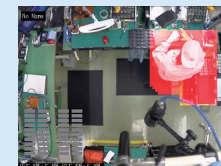

映像IoT for Smart Factory

誰でも手軽に簡単に！ 生産現場を「見える化」しプロセス改善に貢献します

映像IoTシステム

東芝テリーが提供する
DX 支援ソリューション

これ一台でDXが実現！

作業の見える化サービス

製品カウントサービス