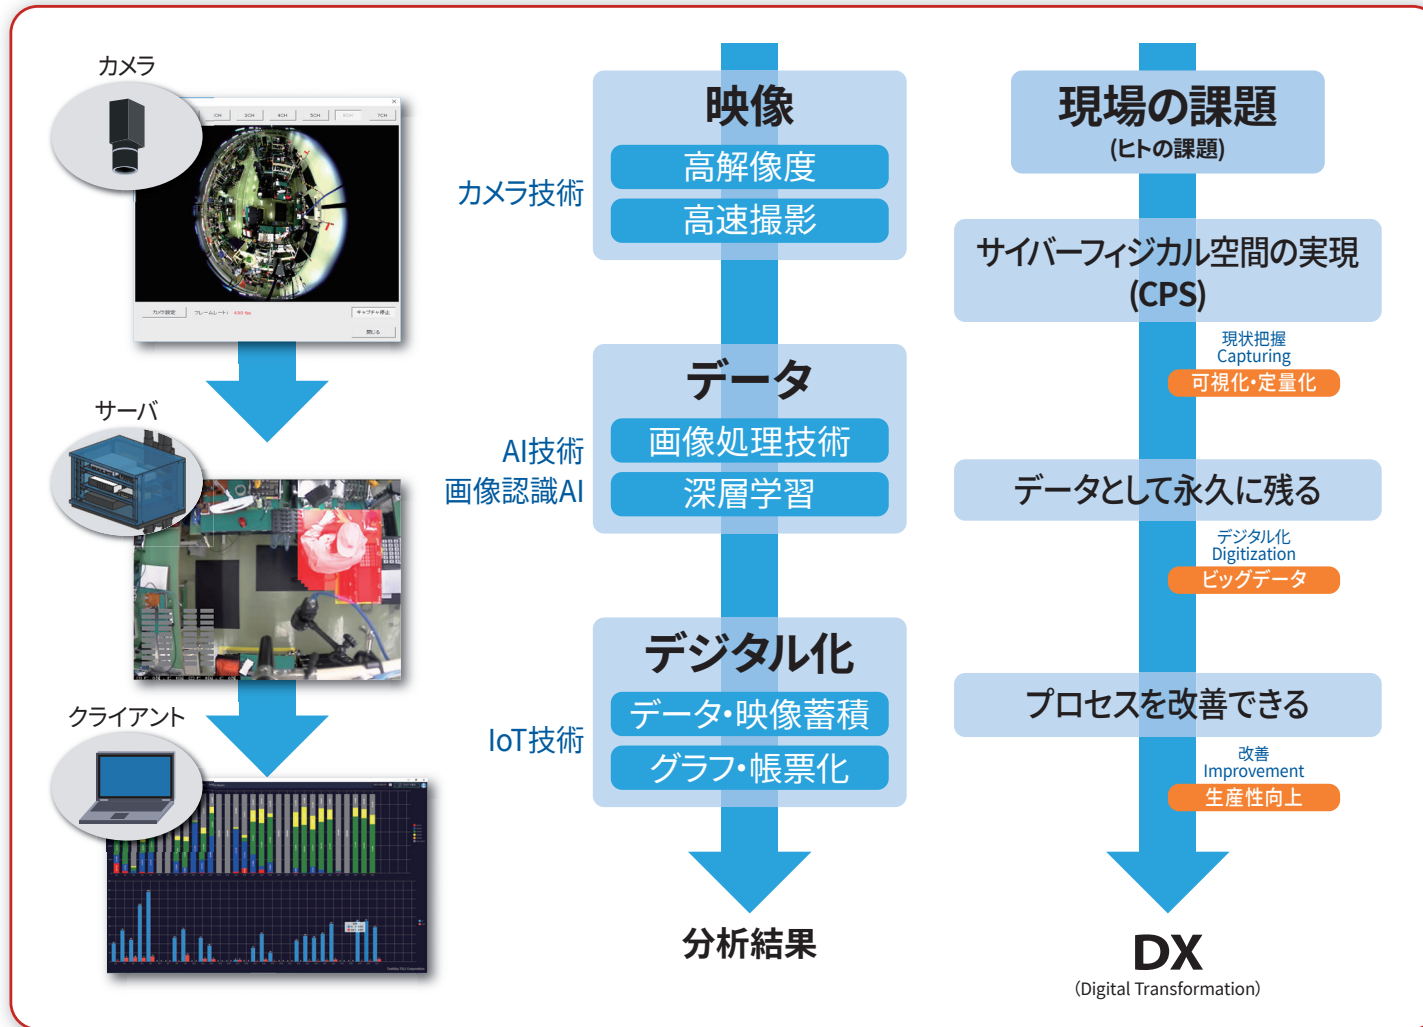

映像IoT for Smart Factory

誰でも手軽に簡単に！ 生産現場を「見える化」しプロセス改善に貢献します

映像IoTシステム

東芝テリーが提供する
DX 支援ソリューション

これ一台でDXが実現！

作業の見える化サービス

製品カウントサービス