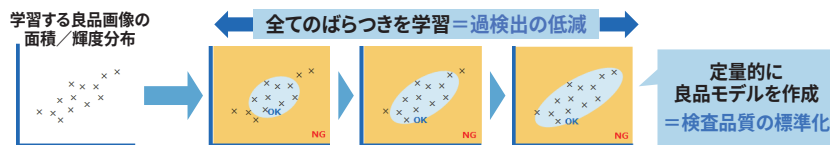

AI画像自動検査パッケージ

(東芝デジタルソリューションズ株式会社)

東芝独自の良品学習方式

1: 良品画像のみで学習可能

2: 繰り返し学習により過検出低減

誰でも簡単操作のGUI

1: Windows OS と WEB 画面で GPU 無しで学習

2: 欠陥面積・欠陥輝度の調整のみの簡単設定

東芝グループの総力を結集

1: (株)東芝研究開発センターの「ワンショット光学検査技術」による独自の特殊光学系

2: 東芝デジタルソリューションズ(株)の「AI技術」

3: 東芝テリー(株)の「マシンビジョンカメラ技術」

ユースケース 例1

:: 溶接検査 (キズ、形状)

ユースケース 例2

:: 錠剤検査 (印字不良)