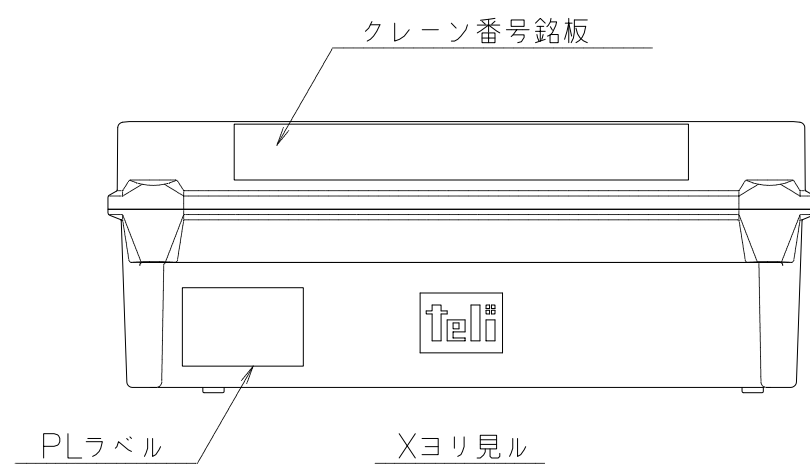

記号	ゾーン	記 事	年 月 日	変 更 者	承 認
SYM	ZONE	DESCRIPTION	DATE	REVD	APPD

危険

- 取扱説明書を読んでから使用すること。
- 分解や改造を絶対にしないこと。
- 落したり衝撃を与えないこと。
- 水や薬品、溶剤等をかけないこと。
- 操作しない時はキーを抜くこと。
- 1年に一度定期点検を受けること。

PLラベル詳細

承認 APPROVED BY	第 三 角 法	公差 TOLERANCE	名称 TITLE
検 図 CHECKED BY	3RD ANGLE PROJECTION		特定小電力無線操縦装置 (1.2GHz帯) 遠隔制御器 外形図
検 図 CHECKED BY	単 位 UNIT	尺 度 SCALE	形番号 MODEL NO.
設計 DESIGNED BY	m m, g	NTS	関係図面 RELATION DWG NO.
製 図 DRAWN BY	東芝テリ株式会社 TOSHIBA TELI CORPORATION		図面番号 DRAWING NO.
			変 更 REV. MARK
			縮 図 REDUCE