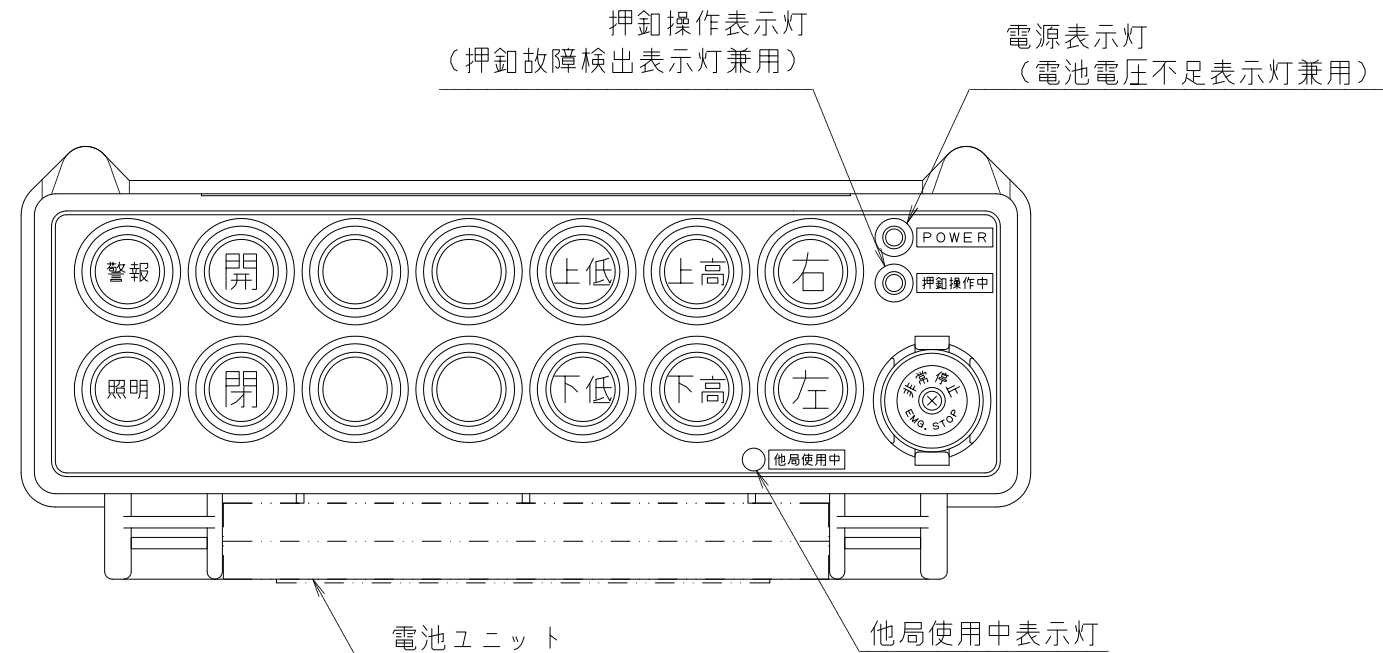

記号	ゾーン	記 事	年 月 日	変 更 者	承 認
SYM	ZONE	DESCRIPTION	DATE	REVD	APPD

危険

- 取扱説明書を読んでから使用すること。
- 分解や改造を絶対にしないこと。
- 落したり衝撃を与えないこと。
- 水や薬品、溶剤等をかけないこと。
- 操作しない時はキーを抜くこと。
- 1年に一度定期点検を受けること。

PLラベル詳細

承認 APPROVED BY	第 三 角 法	公差 TOLERANCE	名称 TITLE
検 図 CHECKED BY	3RD ANGLE PROJECTION		特定小電力無線操縦装置 (1.2GHz帯) 遠隔制御器 外形図
検 図 CHECKED BY	単 位 UNIT	尺 度 SCALE	形番号 MODEL NO.
設計 DESIGNED BY	m m, g	NTS	関係図面 RELATION DWG NO.
製 図 DRAWN BY	東芝テリ株式会社 TOSHIBA TELI CORPORATION		図面番号 DRAWING NO.
			変 更 REV. MARK
			縮 図 REDUCE