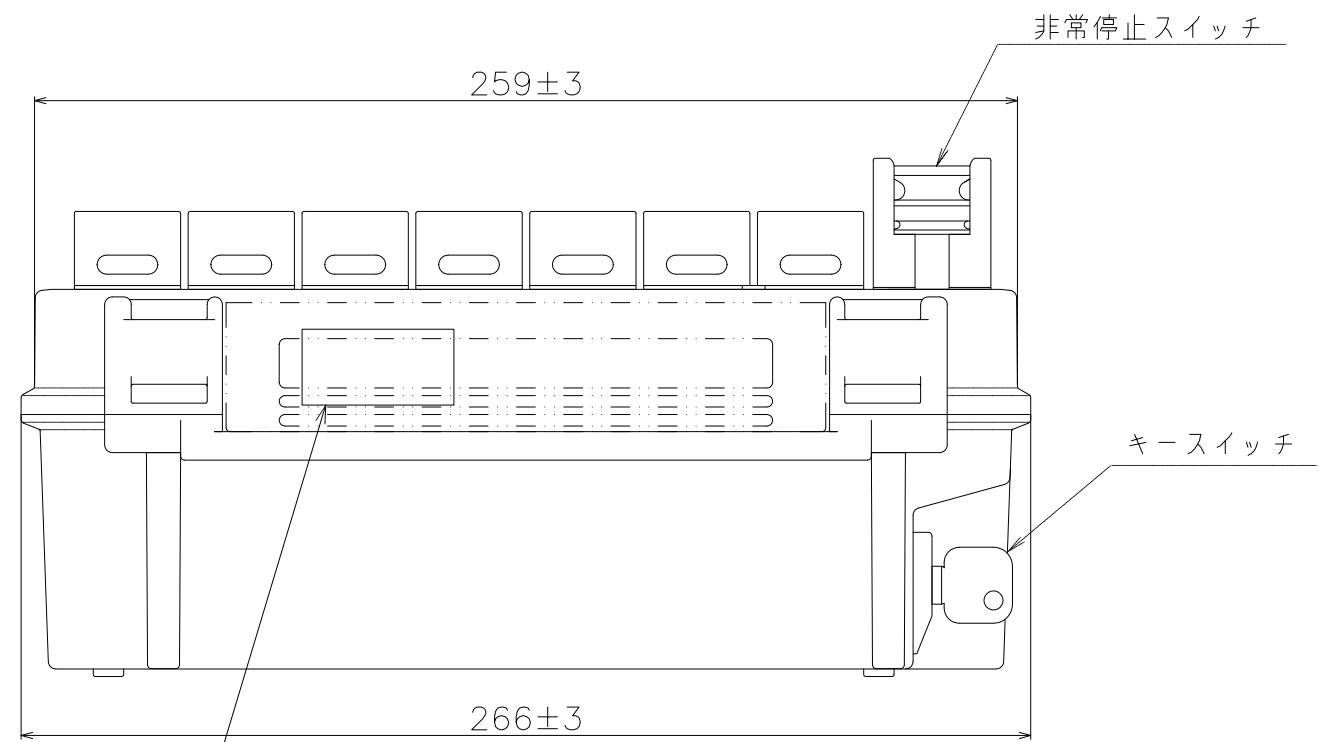

記号	ゾーン	記 事	年 月 日	変 更 者	承 認
SYM	ZONE	DESCRIPTION	DATE	REVD	APPD

危険

- 取扱説明書を読んでから使用すること。
- 分解や改造を絶対にしないこと。
- 落したり衝撃を与えないこと。
- 水や薬品、溶剤等をかけないこと。
- 操作しない時はキーを抜くこと。
- 1年に一度定期点検を受けること。

PLラベル詳細

承認 APPROVED BY	第 三 角 法	公差 TOLERANCE	名称 TITLE
検 図 CHECKED BY	3RD ANGLE PROJECTION		特定小電力無線操縦装置 (1.2GHz帯) 遠隔制御器 外形図
検 図 CHECKED BY	単 位 UNIT	尺 度 SCALE	形番号 MODEL NO.
設計 DESIGNED BY	m m, g	NTS	関係図面 RELATION DWG NO.
製 図 DRAWN BY	東芝テリ株式会社 TOSHIBA TELI CORPORATION		図面番号 DRAWING NO.
			変 更 REV. MARK
			縮 図 REDUCE