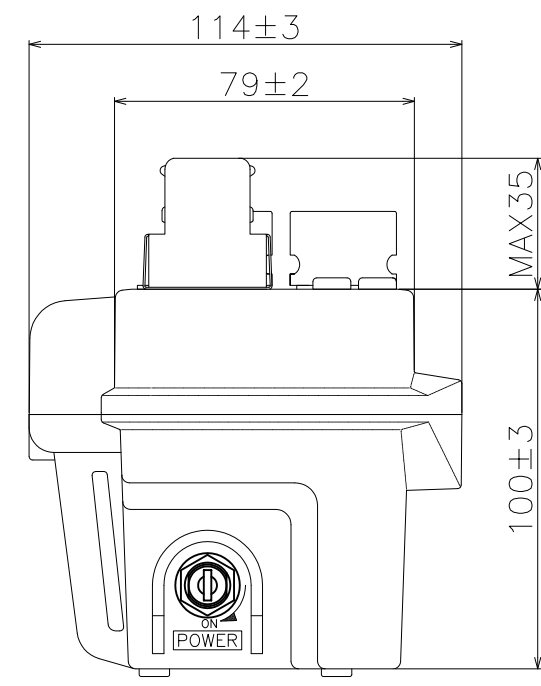

記号	ゾーン	記 事	年 月 日	変 更 者	承 認
SYM	ZONE	DESCRIPTION	DATE	REVD	APPD

危険

- 取扱説明書を読んでから使用すること。
- 分解や改造を絶対にしないこと。
- 落したり衝撃を与えないこと。
- 水や薬品、溶剤等をかけないこと。
- 操作しない時はキーを抜くこと。
- 1年に一度定期点検を受けること。

PLラベル詳細

承認 APPROVED BY	第 三 角 法	公差 TOLERANCE	名称 TITLE
検 図 CHECKED BY	3RD ANGLE PROJECTION		特定小電力無線操縦装置 (1.2GHz帯) 遠隔制御器 外形図
検 図 CHECKED BY	単 位 UNIT	尺 度 SCALE	形番号 MODEL NO.
設計 DESIGNED BY	m m, g	NTS	関係図面 RELATION DWG NO.
製 図 DRAWN BY	東芝テリ株式会社 TOSHIBA TELI CORPORATION		図面番号 DRAWING NO.
			変 更 REV. MARK
			縮 図 REDUCE